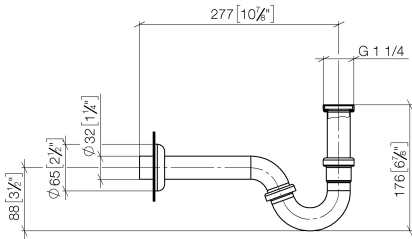

Siphon for bidet 1 1/4" - Brushed Chrome

IMO

10 050 970

• rosette Ø 65 mm

Fits: IMO, LULU, MADISON, MEM, TARA,
CL.1, LISSÉ, VAIA, META, CYO

	Brushed Chrome	10 050 970-93
	Chrome	10 050 970-00
	Brushed Platinum	10 050 970-06
	Platinum	10 050 970-08
	Durabronze (23kt Gold)	10 050 970-09
	Dark Chrome	10 050 970-19
	Light Gold	10 050 970-26
	Brushed Light Gold	10 050 970-27
	Brushed Durabronze (23kt Gold)	10 050 970-28
	Matte Black	10 050 970-33
	Brushed Bronze	10 050 970-42
	Brushed Champagne (22kt Gold)	10 050 970-46
	Champagne (22kt Gold)	10 050 970-47
	Brushed Dark Platinum	10 050 970-99

Siphon for bidet 1 1/4" - Brushed Chrome

IMO

10 050 970

mm [inches]

10 050 970

Parts for other finishes can be found here: [Chrome](#)

Spare parts list

No.	Item Number	Name	Quantity used	Delivery time
1	09 14 05 018 90	seal	2	2
2	09 28 23 011-93	pipe	1	20
3	09 23 30 021-93	nut	3	20
4	09 14 20 006 90	seal	1	2
5	09 14 05 027 90	seal	1	2
6	09 28 23 029-93	pipe	1	20
7	09 28 23 013-93	pipe	1	20
8	09 27 01 013-93	rosette	1	20