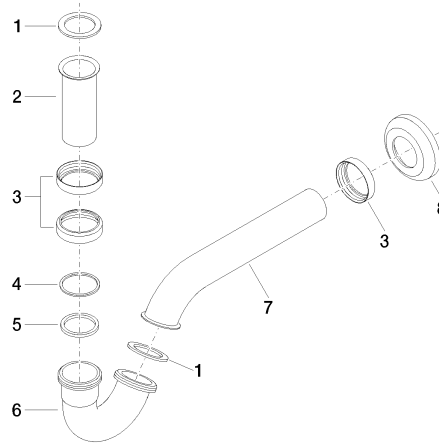

Siphon for bidet 1 1/4" - Brushed Chrome

IMO

10 050 970

• rosette Ø 65 mm

Fits: IMO, LULU, MADISON, MEM, TARA,
CL.1, LISSÉ, VAIA, META, CYO

	Brushed Chrome	10 050 970-93
	Chrome	10 050 970-00
	Brushed Platinum	10 050 970-06
	Platinum	10 050 970-08
	Durabronze (23kt Gold)	10 050 970-09
	Dark Chrome	10 050 970-19
	Light Gold	10 050 970-26
	Brushed Light Gold	10 050 970-27
	Brushed Durabronze (23kt Gold)	10 050 970-28
	Matte Black	10 050 970-33
	Brushed Bronze	10 050 970-42
	Brushed Champagne (22kt Gold)	10 050 970-46
	Champagne (22kt Gold)	10 050 970-47
	Brushed Dark Platinum	10 050 970-99

Siphon for bidet 1 1/4" - Brushed Chrome

IMO

10 050 970

mm [inches]

10 050 970

Parts for other finishes can be found here: [Chrome](#)

Spare parts list

No.	Item Number	Name	Quantity used	Delivery time
1	09 14 05 018 90	seal	2	2
2	09 28 23 011-93	pipe	1	20
3	09 23 30 021-93	nut	3	20
4	09 14 20 006 90	seal	1	2
5	09 14 05 027 90	seal	1	2
6	09 28 23 029-93	pipe	1	20
7	09 28 23 013-93	pipe	1	20
8	09 27 01 013-93	rosette	1	20